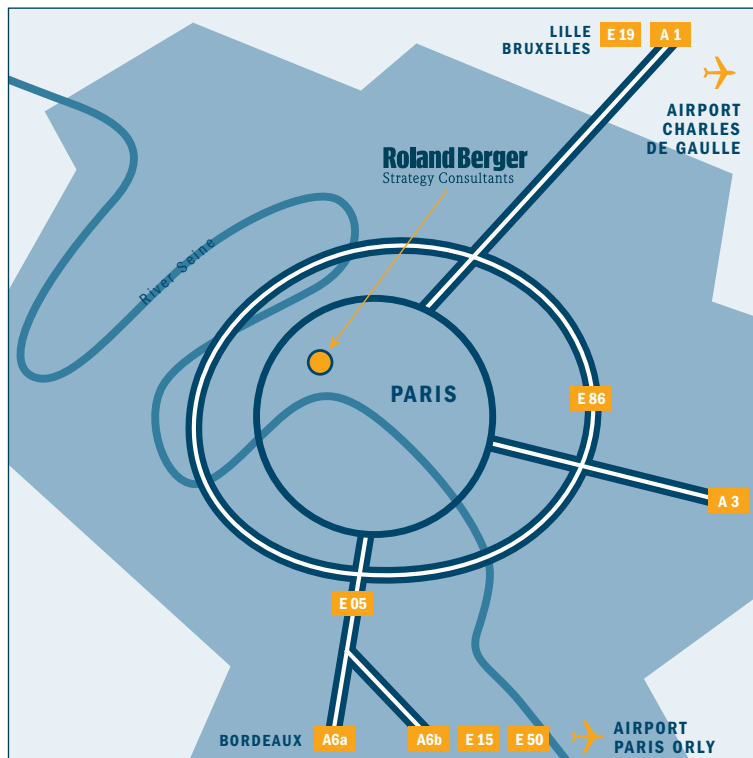

Depuis l'aéroport de Orly Sud:

- Suivre le Terminal Sud jusqu'au Terminal Ouest: tourner à gauche
- prendre l'autoroute A106 en direction de Paris
- suivre l'A6, puis la E15 et finalement la E50
- Suivre "Périphérique Ouest: Porte d'Orléans"
- Continuer sur l'A6A, puis l'E05
- Sortir de l'Autoroute pour continuer sur le Périphérique
- Sortir du Périphérique à la Porte de Champerret
- Entrer dans Paris et suivre le boulevard de l'Yser
- Prendre à droite sur la Place de Champerret
- Suivre l'avenue de Villiers pendant 600m
- Prendre à droite dans la rue de Prony
- L'entrée du bureau de Paris de Roland Berger Strategy Consultants se trouve au N° 11
(L'entrée du Parking public se trouve au 37 rue de Prony)

> Par les transports en communs

Depuis les deux aéroports et depuis la gare du Nord:

(Depuis Orly: rattraper le RER B en prenant Orly-Val jusqu'à la station Antony, puis suivre les instructions ci-dessous)

(Depuis Roissy: suivre les instruction ci-dessous)

- Prendre le RER B en direction de Paris
- Descendre à la station "Gare du Nord"
- Prendre la ligne de métro 4 en direction de Porte de Clignancourt
- Descendre à la station Barbès-Rochechouart
- Prendre la ligne de métro 2 en direction de Porte Dauphine
- Descendre à la station Monceau