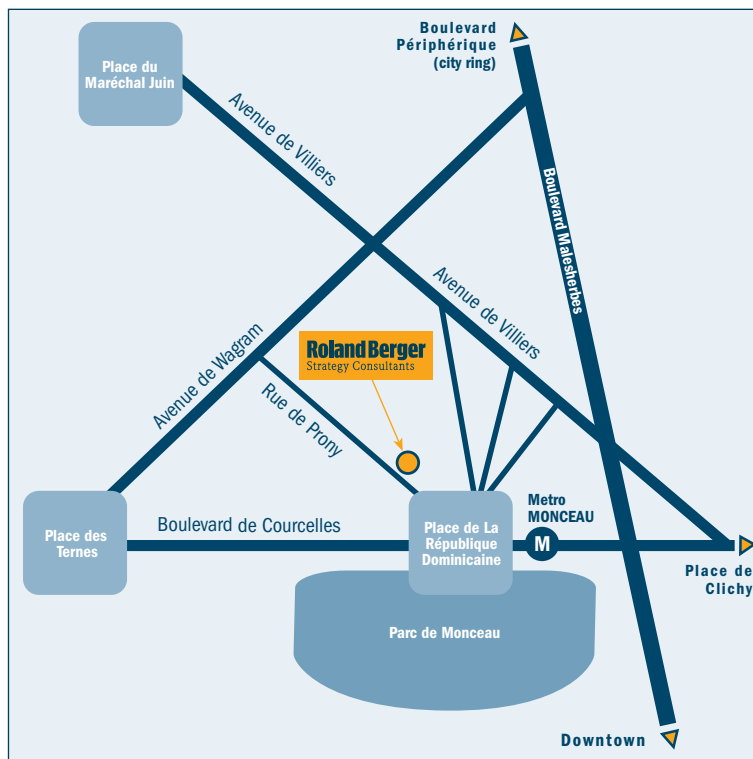

Depuis l'aéroport de Orly Sud:

- Suivre le Terminal Sud jusqu'au Terminal Ouest: tourner à gauche
- prendre l'autoroute A106 en direction de Paris
- suivre l'A6, puis la E15 et finalement la E50
- Suivre "Périphérique Ouest: Porte d'Orléans"
- Continuer sur l'A6A, puis l'E05
- Sortir de l'Autoroute pour continuer sur le Périphérique
- Sortir du Périphérique à la Porte de Champerret
- Entrer dans Paris et suivre le boulevard de l'Yser
- Prendre à droite sur la Place de Champerret
- Suivre l'avenue de Villiers pendant 600m
- Prendre à droite dans la rue de Prony
- L'entrée du bureau de Paris de Roland Berger Strategy Consultants se trouve au N° 11
(L'entrée du Parking public se trouve au 37 rue de Prony)

> Par les transports en communs

Depuis les deux aéroports et depuis la gare du Nord:

(Depuis Orly: rattraper le RER B en prenant Orly-Val jusqu'à la station Antony, puis suivre les instructions ci-dessous)

(Depuis Roissy: suivre les instruction ci-dessous)

- Prendre le RER B en direction de Paris
- Descendre à la station "Gare du Nord"
- Prendre la ligne de métro 4 en direction de Porte de Clignancourt
- Descendre à la station Barbès-Rochechouart
- Prendre la ligne de métro 2 en direction de Porte Dauphine
- Descendre à la station Monceau