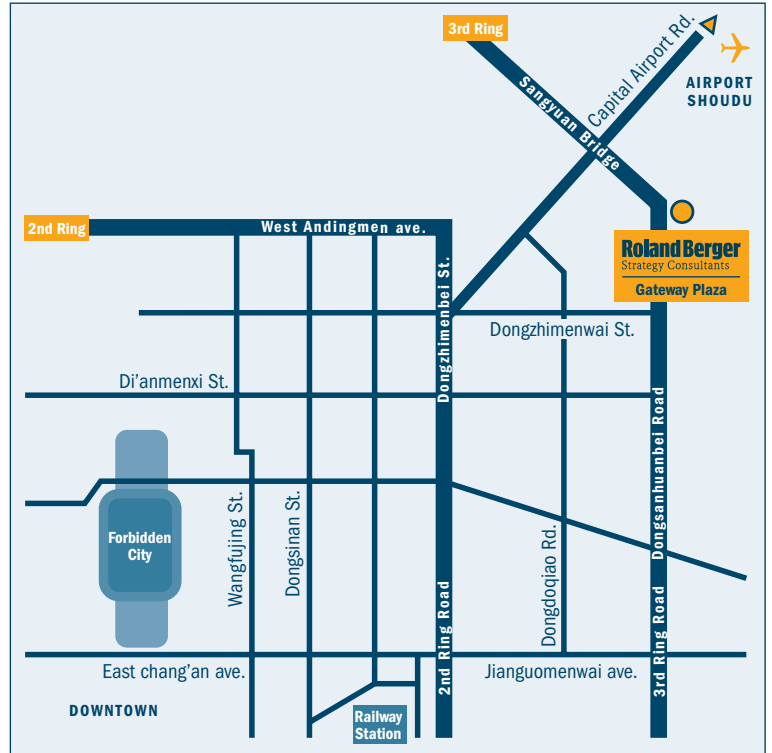

北京办事处位置

> 开车

沿三环路行至三元东桥上辅路，三元东桥东北角佳程广场。

> 从机场

乘出租车经机场高速到三元桥，继续沿东三环行至三元东桥入辅路掉头，佳程广场即位于三元东桥东北角。

> 公共交通

乘三环路上环线公共汽车，如#8，#730，#967至三元桥或三元东桥站下车，路东佳程广场。
三元桥

罗兰·贝格国际管理咨询(上海)有限公司
北京市朝阳区东三环北路霞光里18号佳程广场A座20层
电话: +86 10 84400088
传真: +86 10 84400050
www.rolandberger.com.cn