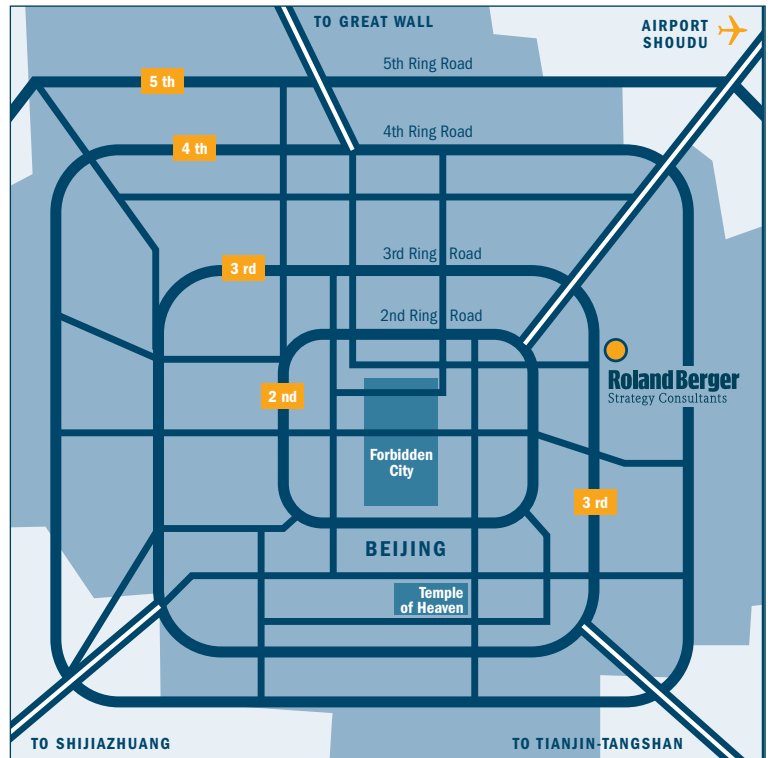

北京办事处位置

> 开车

沿三环路行至三元东桥上辅路，三元东桥东北角佳程广场。

> 从机场

乘出租车经机场高速到三元桥，继续沿东三环行至三元东桥入辅路掉头，佳程广场即位于三元东桥东北角。

> 公共交通

乘三环路上环线公共汽车，如#8，#730，#967至三元桥或三元东桥站下车，路东佳程广场。
三元桥

罗兰·贝格国际管理咨询(上海)有限公司
北京市朝阳区东三环北路霞光里18号佳程广场A座20层
电话: +86 10 84400088
传真: +86 10 84400050
www.rolandberger.com.cn