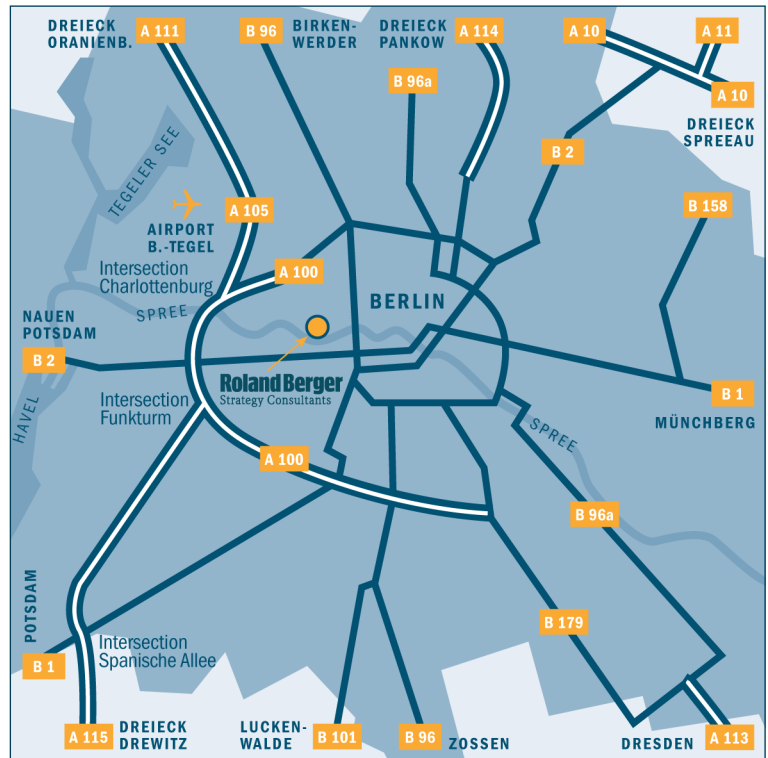

> Mit dem Auto

Fahren Sie von der A 115 / A 100 kommend die "Strasse des 17. Juni" bis zur Siegestsäule. Nehmen Sie die vierte Ausfahrt aus dem Kreisverkehr (Altonaer Strasse). Vom Brandenburger Tor kommend nehmen Sie die zweite Ausfahrt. Folgen Sie der Altonaer Strasse bis zur zweiten größeren Ampelkreuzung (nach Bahnunterführung) und biegen Sie rechts ein in die Lessingstrasse, die in der Stromstrasse mündet. Folgen Sie der Stromstraße bis zur ersten größeren Kreuzung und biegen Sie rechts in die Straße Alt Moabit ein. Sie finden Roland Berger Strategy Consultants nach ca. 500m auf der rechten Straßenseite. Um in die Tiefgarage zu gelangen, biegen Sie direkt nach der Toreinfahrt des Gebäudes Spreebogen nach links ein.

> Vom Flughafen

Ab dem Flughafen nehmen Sie den Bus TXL Richtung "Mollstr./ Prenzlauer Allee" bis zur Haltestelle "Kleiner Tiergarten". Von der Haltestelle gehen Sie in Richtung Bundesministerium des Innern (BMI) die Straße "Alt Moabit" entlang. Sie finden Roland Berger Strategy Consultants nach ca. 50 m auf der rechten Straßenseite im Gebäude "Spreebogen". Passieren Sie den Torbogen und gehen ca. 50 m geradeaus. Den Eingang 101 b finden Sie auf der linken Seite.

> Mit öffentl. Verkehrsmitteln

Ab "S Berlin Hauptbahnhof" fahren Sie mit dem Bus 245 Richtung "S+U Zoologischer Garten" bis zur Haltestelle "Kleiner Tiergarten". Von der Haltestelle gehen Sie in Richtung Bundesministerium des Innern (BMI) die Straße "Alt Moabit" entlang. Sie finden Roland Berger Strategy Consultants nach ca. 50 m auf der rechten Straßenseite im Gebäude "Spreebogen". Passieren Sie den Torbogen und gehen ca. 50 m geradeaus. Den Eingang 101 b finden Sie auf der linken Seite.