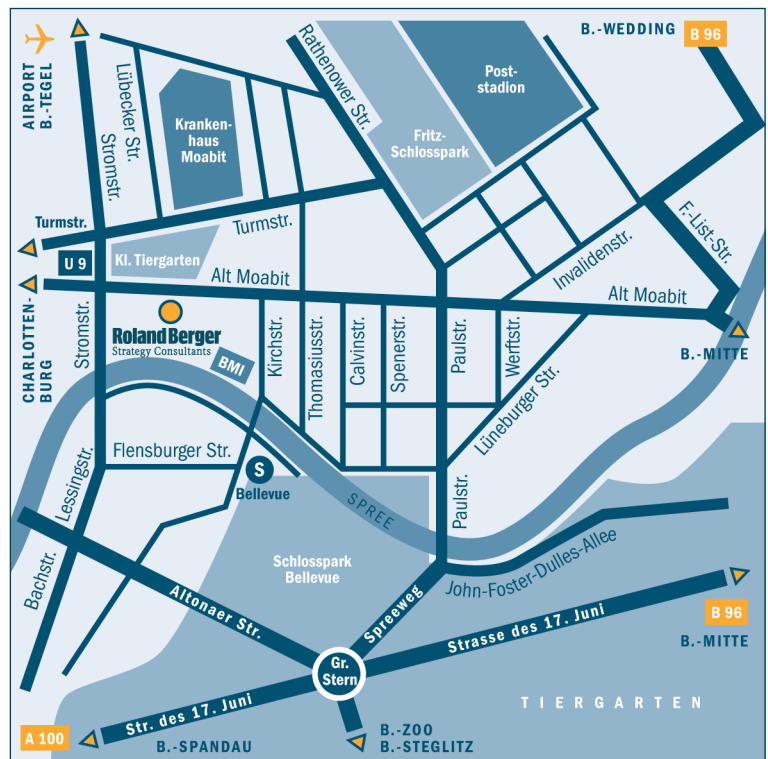

> Mit dem Auto

Fahren Sie von der A 115 / A 100 kommend die "Strasse des 17. Juni" bis zur Siegestsäule. Nehmen Sie die vierte Ausfahrt aus dem Kreisverkehr (Altonaer Strasse). Vom Brandenburger Tor kommend nehmen Sie die zweite Ausfahrt. Folgen Sie der Altonaer Strasse bis zur zweiten größeren Ampelkreuzung (nach Bahnunterführung) und biegen Sie rechts ein in die Lessingstrasse, die in der Stromstrasse mündet. Folgen Sie der Stromstraße bis zur ersten größeren Kreuzung und biegen Sie rechts in die Straße Alt Moabit ein. Sie finden Roland Berger Strategy Consultants nach ca. 500m auf der rechten Straßenseite. Um in die Tiefgarage zu gelangen, biegen Sie direkt nach der Toreinfahrt des Gebäudes Spreebogen nach links ein.

> Vom Flughafen

Ab dem Flughafen nehmen Sie den Bus TXL Richtung "Mollstr./ Prenzlauer Allee" bis zur Haltestelle "Kleiner Tiergarten". Von der Haltestelle gehen Sie in Richtung Bundesministerium des Innern (BMI) die Straße "Alt Moabit" entlang. Sie finden Roland Berger Strategy Consultants nach ca. 50 m auf der rechten Straßenseite im Gebäude "Spreebogen". Passieren Sie den Torbogen und gehen ca. 50 m geradeaus. Den Eingang 101 b finden Sie auf der linken Seite.

> Mit öffentl. Verkehrsmitteln

Ab "S Berlin Hauptbahnhof" fahren Sie mit dem Bus 245 Richtung "S+U Zoologischer Garten" bis zur Haltestelle "Kleiner Tiergarten". Von der Haltestelle gehen Sie in Richtung Bundesministerium des Innern (BMI) die Straße "Alt Moabit" entlang. Sie finden Roland Berger Strategy Consultants nach ca. 50 m auf der rechten Straßenseite im Gebäude "Spreebogen". Passieren Sie den Torbogen und gehen ca. 50 m geradeaus. Den Eingang 101 b finden Sie auf der linken Seite.